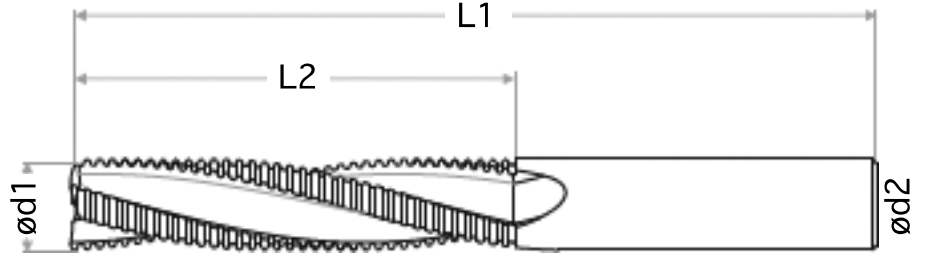

Genel Kullanım